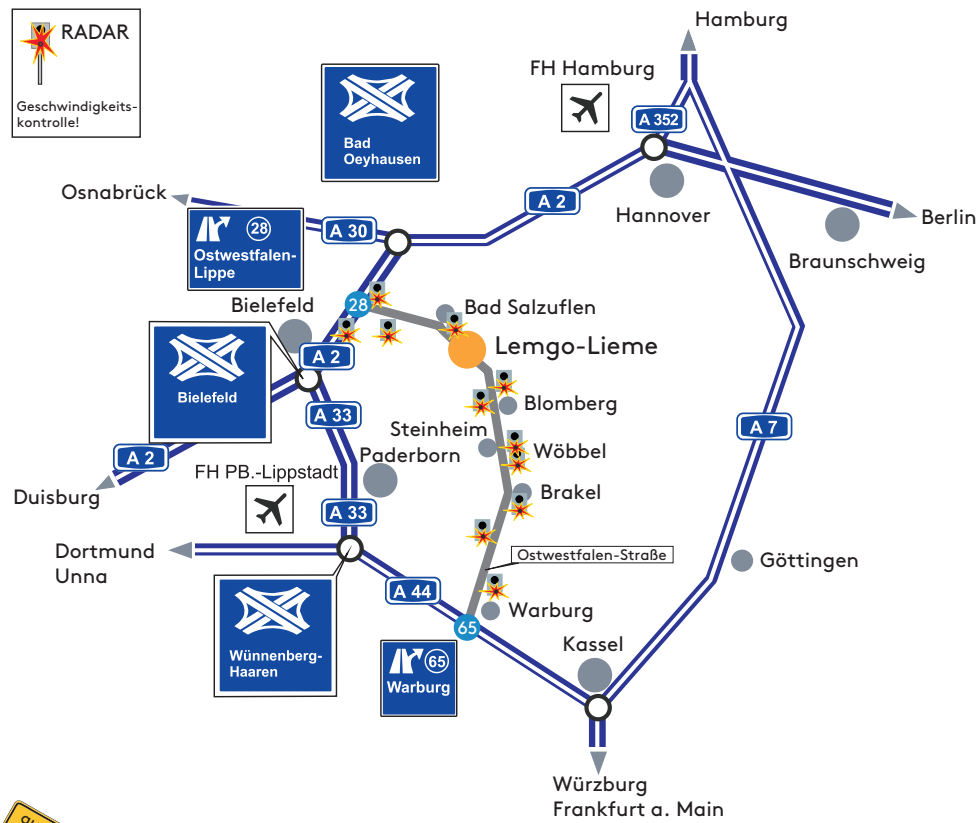

# Anfahrtskizze

... so finden Sie uns!

Kingspan Light + Air  
 STG-BEIKIRCH GmbH & Co. KG  
 Trifte 89  
 32657 Lemgo, Deutschland  
 T +49 (0) 5261 96 58 - 0  
 F +49 (0) 5261 96 58 - 66  
 info@stg-beikirch.de  
 www.stg-beikirch.de  
 www.kingspanlightandair.com